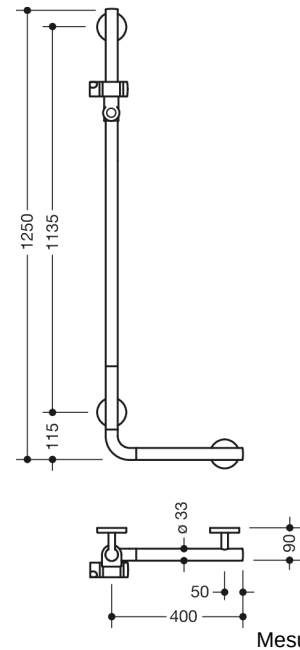

Photo similaire

Propriétés

Poignée coudée avec support de douche WARM TOUCH

- disposés verticalement et horizontalement, barres reliées à angle droit avec support de douche
 - en polyamide de haute qualité à revêtement optique chromé, au toucher chaud
 - Support de douche en polyamide de haute qualité dans la couleur HEWI 98 (blanc de signalisation)
 - avec un, noyau en acier protégé contre la corrosion
 - longueur verticale 1250 mm, longueur horizontale 400 mm, profondeur 90 mm, Diamètre de la barre : 33 mm
- fixation au mur avec supports filigranes et perpendiculaires (diamètre 18 mm) et rosaces plates
- Diamètre de la rosette 80 mm, hauteur 13 mm
 - le support de douche peut être incliné en continu et réglé en hauteur en tirant ou en poussant un levier de grande taille
 - le logement conique sur le support de douche facilite l'accrochage de la douchette à main
 - convient aux douchettes de différents fabricants
 - montage facile grâce à des plaques de fixation en acier inoxydable de haute qualité pouvant être montées individuellement pour accrocher la poignée coudée
 - peut être monté à gauche ou à droite
 - testé jusqu'à 200 kg en utilisant le matériel de fixation HEWI
 - poids maximal recommandé pour l'utilisateur : 150 kg
 - matériel de fixation HEWI anticorrosion inclus
 - A noter en cas d'utilisation avec des sièges suspendus : Vérifier la compatibilité.
 - Une liste détaillée des combinaisons possibles de barres d'appui, des barres de maintien coudées et des mains courantes de douche avec les sièges suspendus correspondants est disponible dans notre catalogue en ligne dans la zone de téléchargement du produit concerné.