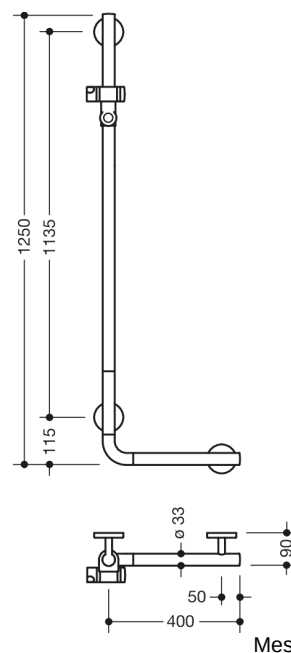

Photo similaire

Propriétés

Poignée coudée avec support de douche WARM TOUCH

- disposés verticalement et horizontalement, barres reliées à angle droit avec support de douche
 - en polyamide de haute qualité à revêtement optique chromé, au toucher chaud
 - Support de douche en polyamide de haute qualité dans la couleur HEWI 92 (gris anthracite)
 - avec un, noyau en acier protégé contre la corrosion
 - longueur verticale 1250 mm, longueur horizontale 400 mm, profondeur 90 mm, Diamètre de la barre : 33 mm
- fixation au mur avec supports filigranes et perpendiculaires (diamètre 18 mm) et rosaces plates
- Diamètre de la rosette 80 mm, hauteur 13 mm
 - le support de douche peut être incliné en continu et réglé en hauteur en tirant ou en poussant un levier de grande taille
 - le logement conique sur le support de douche facilite l'accrochage de la douchette à main
 - convient aux douchettes de différents fabricants
 - montage facile grâce à des plaques de fixation en acier inoxydable de haute qualité pouvant être montées individuellement pour accrocher la poignée coudée
 - peut être monté à gauche ou à droite
 - testé jusqu'à 200 kg en utilisant le matériel de fixation HEWI
 - poids maximal recommandé pour l'utilisateur : 150 kg
 - matériel de fixation HEWI anticorrosion inclus
 - A noter en cas d'utilisation avec des sièges suspendus : Vérifier la compatibilité.
 - Une liste détaillée des combinaisons possibles de barres d'appui, des barres de maintien coudées et des mains courantes de douche avec les sièges suspendus correspondants est disponible dans notre catalogue en ligne dans la zone de téléchargement du produit concerné.