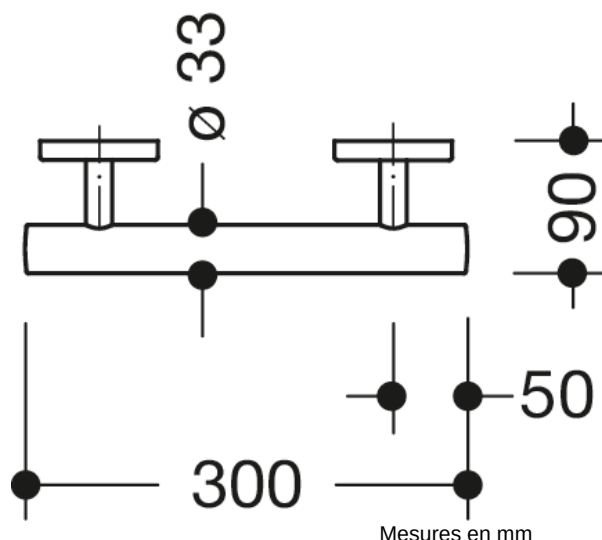

### Propriétés

Poignée de maintien WARM TOUCH

- barre droite avec supports perpendiculaires au mur et rosaces
  - sert à se tenir et à s'appuyer
  - en polyamide de haute qualité à revêtement optique chromé, au toucher chaud
  - avec un noyau en acier protégé contre la corrosion
  - dimension extérieure 300 mm, Diamètre de la barre : 33 mm, 90 mm de profondeur
- fixation au mur avec supports filigranes et perpendiculaires (diamètre 18 mm) et rosaces plates
- Diamètre de la rosette 80 mm, hauteur 13 mm
  - montage simple grâce aux plaques de fixations séparées en acier inox de haute qualité pour accrocher la barre de maintien
  - matériel de fixation HEWI anticorrosion inclus
  - A noter en cas d'utilisation avec des sièges suspendus : Vérifier la compatibilité.
  - testé jusqu'à 200 kg en utilisant le matériel de fixation HEWI
  - poids maximal recommandé pour l'utilisateur : 150 kg
  - Une liste détaillée des combinaisons possibles de barres d'appui, des barres de maintien coudées et des mains courantes de douche avec les sièges suspendus correspondants est disponible dans notre catalogue en ligne dans la zone de téléchargement du produit concerné.