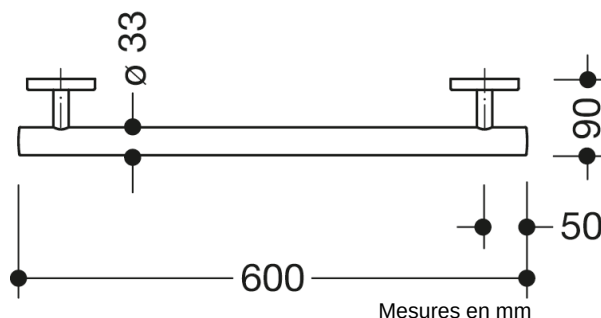

### Propriétés

Poignée de maintien WARM TOUCH

- barre droite avec supports perpendiculaires au mur et rosaces
  - sert à se tenir et à s'appuyer
  - en polyamide de haute qualité à revêtement optique chromé et au toucher chaud
  - avec un noyau en acier protégé contre la corrosion
  - dimension extérieure 600 mm, Diamètre de la barre : 33 mm, 90 mm de profondeur
- fixation au mur avec supports filigranes et perpendiculaires (diamètre 18 mm) et rosaces plates
- Diamètre de la rosette 80 mm, hauteur 13 mm
  - montage simple grâce aux plaques de fixations séparées en acier inox de haute qualité pour accrocher la barre de maintien
  - matériel de fixation HEWI anticorrosion inclus
  - A noter en cas d'utilisation avec des sièges suspendus : Vérifier la compatibilité.
  - testé jusqu'à 200 kg en utilisant le matériel de fixation HEWI
  - poids maximal recommandé pour l'utilisateur : 150 kg
  - Une liste détaillée des combinaisons possibles de barres d'appui, des barres de maintien coudées et des mains courantes de douche avec les sièges suspendus correspondants est disponible dans notre catalogue en ligne dans la zone de téléchargement du produit concerné.