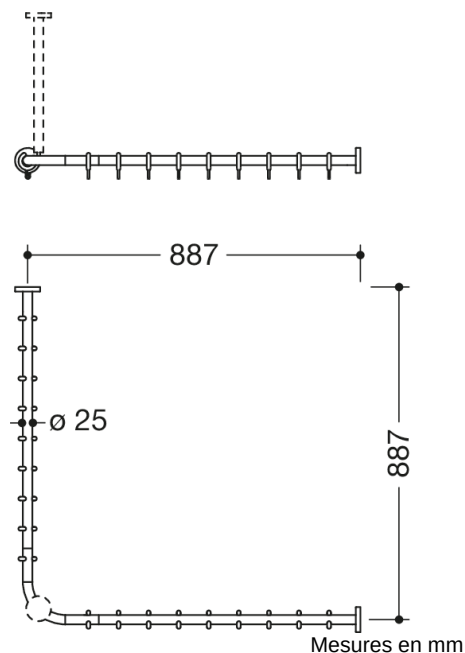

Photo similaire

Propriétés

Tringle de rideau, système 900

- barres horizontales assemblées en angle droit avec anneaux pour rideau
- en acier inoxydable de haute qualité, chromé
- pour bac à douche 900 x 900 mm
- entraxe 887 x 887 mm
- avec 18 anneaux pour rideau en polyoxyméthylène blanc
- largeur du rideau conseillée par 2500 mm
- diamètre des barres 25 mm, diamètre des rosaces 70 mm
- peut être raccourcie aux extrémités jusqu'à 320 mm
- fixation par rosaces au mur et au plafond, un support plafond est nécessaire
- avec matériel de fixation anti-corrosion et certifié HEWI et bande d'étanchéité pour étanchéifier les points de perçage