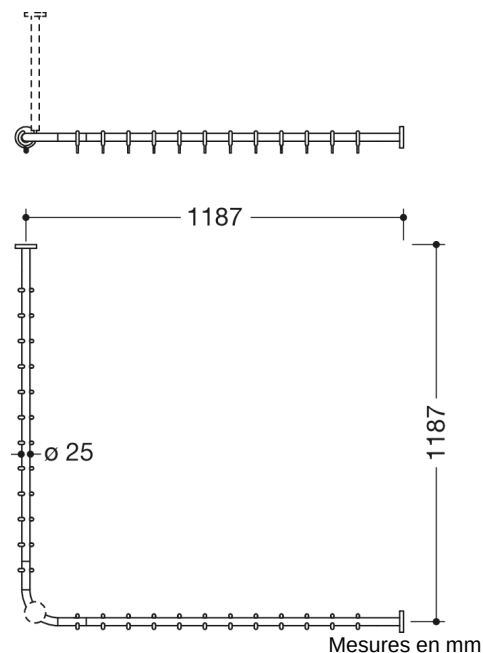

Photo similaire

Propriétés

Tringle de rideau, système 900

- barres horizontales assemblées en angle droit avec anneaux pour rideau
- en acier inoxydable de haute qualité, chromé
- pour bac à douche de 1200 x 1200 mm
- entraxe 1187 x 1187 mm
- avec 24 anneaux pour rideau en polyoxyméthylène blanc
- largeur du rideau conseillée par 3500 mm
- diamètre des barres 25 mm, diamètre des rosaces 70 mm
- peut être raccourcie aux extrémités jusqu'à 320 mm
- fixation par rosaces au mur et au plafond, un support plafond est nécessaire
- avec matériel de fixation anti-corrosion et certifié HEWI et bande d'étanchéité pour étanchéifier les points de perçage