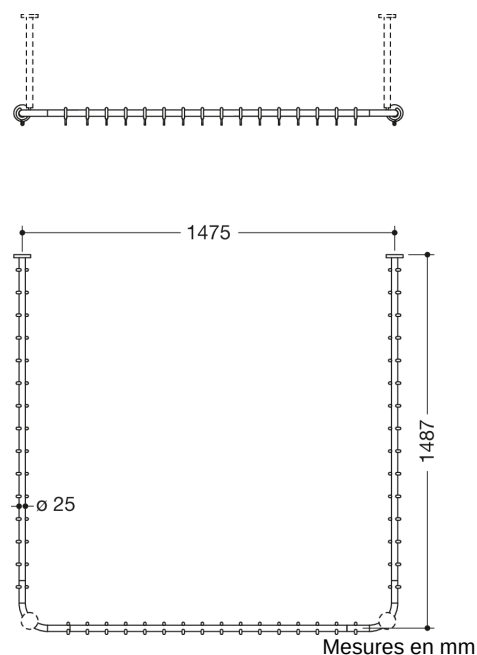

Photo similaire

Propriétés

Tringle de rideau, système 900

- barres horizontales assemblées en angles droits et en forme de U avec anneaux pour rideau
- en acier inoxydable de haute qualité, chromé
- pour bac à douche 1500 x 1500 mm
- entraxe 1487 x 1475 x 1487 mm
- avec 46 anneaux pour rideau en polyoxyméthylène blanc
- largeur du rideau conseillée par 2 x 3000 mm
- diamètre des barres 25 mm, diamètre des rosaces 70 mm
- peut être raccourcie aux extrémités jusqu'à 320 mm
- fixation par rosaces au mur et au plafond, barres de plafond nécessaires (max. 600 mm de long)
- avec matériel de fixation anti-corrosion et certifié HEWI et bande d'étanchéité pour étanchéifier les points de perçage