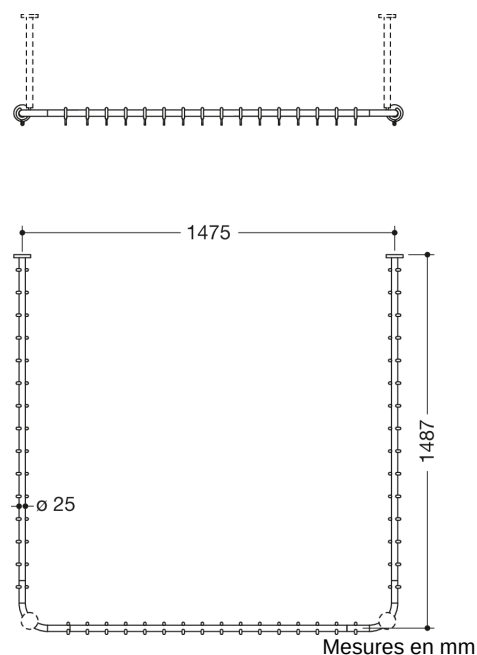

Photo similaire

Propriétés

Tringle de rideau, système 900

- barres horizontales assemblées en angles droits et en forme de U avec anneaux pour rideau
- en acier inoxydable de haute qualité, brossé mat
- pour bac à douche 1500 x 1500 mm
- entraxe 1487 x 1475 x 1487 mm
- avec 46 anneaux pour rideau en polyoxyméthylène blanc
- largeur du rideau conseillée par 2 x 3000 mm
- diamètre des barres 25 mm, diamètre des rosaces 70 mm
- peut être raccourcie aux extrémités jusqu'à 320 mm
- fixation par rosaces au mur et au plafond, barres de plafond nécessaires (max. 600 mm de long)
- avec matériel de fixation anti-corrosion et certifié HEWI et bande d'étanchéité pour étanchéifier les points de perçage