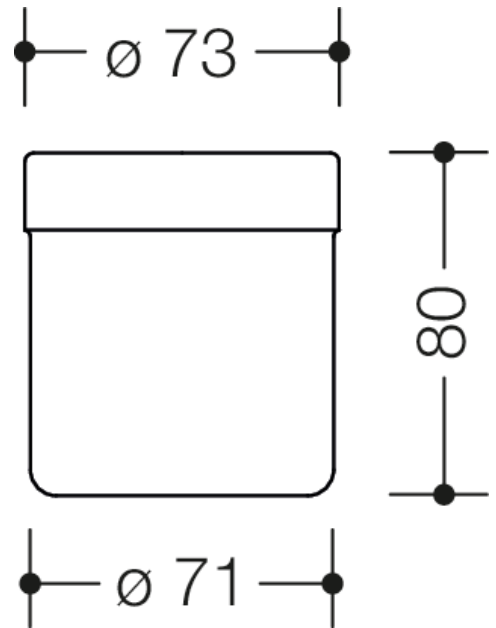

Photo similaire

Mesures en mm

Propriétés

Gobelet de la série 477 à fond plat

- gobelet rond avec fond plat
- pour pose libre ou à combiner avec le support (477.00.100)
- 80 mm de haut et 73 mm de diamètre
- en polyamide de haute qualité, par selon nuancier HEWI