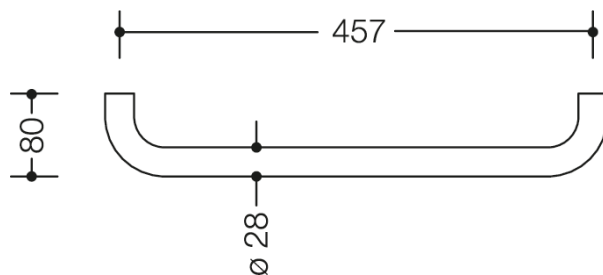

Photo similaire

Mesures en mm

Propriétés

Porte-serviettes de bain de la Série 477

- barre coudée à angle droit aux extrémités sans rosace de fixation
- pour suspendre les draps de bain et autre linge
- pour montage mural
- largeur 457 mm (entraxe), profondeur 80 mm, diamètre 28 mm
- en polyamide de haute qualité, par selon nuancier HEWI