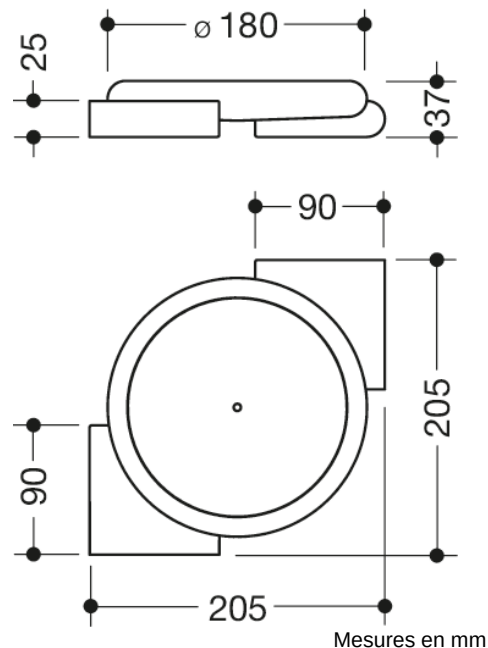

Photo similaire

Propriétés

Tablette d'angle de la série 477

- coupe ronde avec trou d'écoulement, encastrée dans deux supports disposés en diagonale ou parallèlement
- pour le rangement des accessoires de douche, à bouton permettant une dépose facile
- verrouillage antiviol
- pour montage mural ou en angle (80° - 135°)
- largeur 205 mm, profondeur 205 mm, hauteur 37 mm, diamètre du rangement 150 mm, largeur et profondeur des supports 90 mm
- supports et coupe en polyamide de haute qualité, disponibles dans les couleurs HEWI