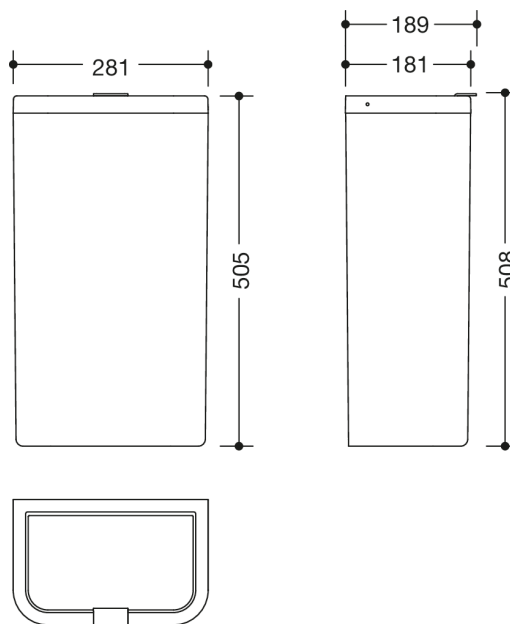

Photo similaire

Mesures en mm

Propriétés

Poubelle à papier de la série 477

- récipient de forme rectangulaire avec de grands arrondis
- sert de poubelle pour les essuie-mains en papier usagés
- contenance env. 25 l
- porte-sac invisible intégré
- couvercle avec languette de levage
- 281 mm de large, 505 mm de haut et 181 mm de profondeur
- pour le montage mural
- corps et couvercle en polyamide brillant dans la couleur HEWI 99 (blanc pur)
- cadre en polyamide mat de haute qualité dans les couleurs HEWI 99 (blanc pur), 98 (blanc de sécurité), 97 (gris clair), 95 (gris roche) et 92 (gris anthracite)
- matériel de fixation anti-corrosion HEWI inclus