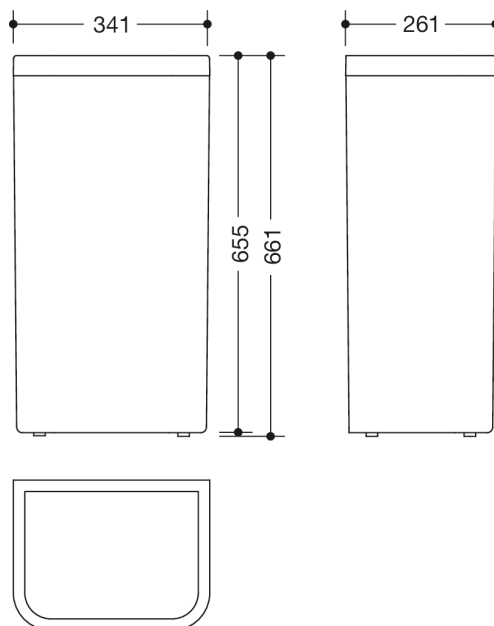

Photo similaire

Mesures en mm

## Propriétés

Poubelle à papier de la série 477

- récipient de forme rectangulaire avec de grands arrondis
- sert de poubelle pour les essuie-mains en papier usagés
- contenance env. 60 l
- porte-sac invisible intégré
- 341 mm de large, 661 mm de haut et 261 mm de profondeur
- pour le montage mural et comme modèle en pose libre
- corps en polyamide brillant dans la couleur HEWI 99 (blanc pur)
- cadre / ouverture en polyamide mat de haute qualité dans les couleurs HEWI 99 (blanc pur), 98 (blanc de sécurité), 97 (gris clair), 95 (gris roche) et 92 (gris anthracite)
- matériel de fixation anti-corrosion HEWI inclus