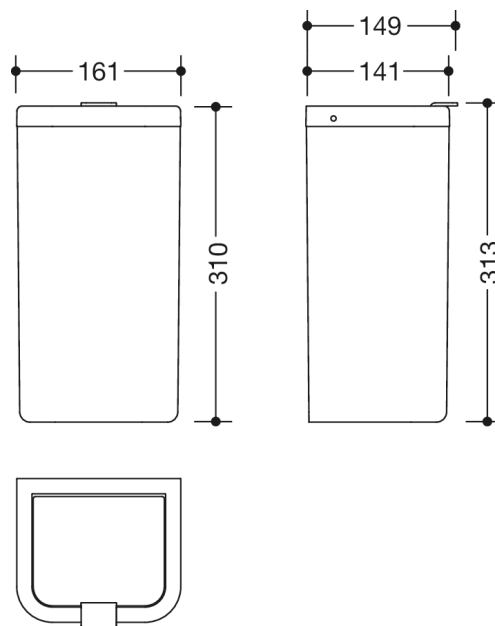

Photo similaire

Mesures en mm

### Propriétés

Poubelle hygiénique de la Série 477

- récipient de forme rectangulaire avec de grands arrondis
- contenance env. 6 l
- porte-sac invisible intégré
- couvercle avec languette de levage
- 161 mm de large, 310 mm de haut et 141 mm de profondeur
- pour le montage mural
- corps et couvercle en polyamide brillant dans la couleur HEWI 99 (blanc pur)
- cadre en polyamide mat de haute qualité dans les couleurs HEWI 99 (blanc pur), 98 (blanc de sécurité), 97 (gris clair), 95 (gris roche) et 92 (gris anthracite)
- matériel de fixation anti-corrosion HEWI inclus