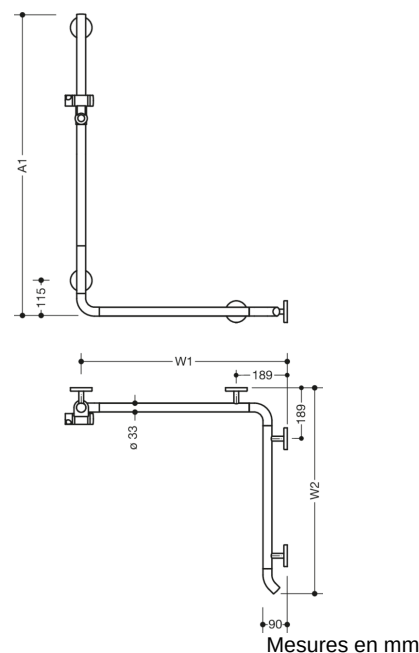

Photo similaire

Propriétés

Barre de maintien pour douche, avec barre à support Système 800 K

- barres verticales et horizontales, assemblées à angle droit, avec support de douche
- avec la paroi 45° queue fin
- barre de maintien pour douche et baignoire en polyamide de haute qualité, dans les coloris HEWI 98 (blanc de sécurité) ou 99 (blanc pur)
- Coulisseau de douche avec noir marqué selon zone de préhension
- avec cœur en acier inoxydable continu
- longueurs verticales sur mesure de 600 mm à 1250 mm, longueurs horizontales sur mesure de 475 mm à 1800 mm, profondeur 90 mm, diamètre des barres 33 mm
- un support supplémentaire est nécessaire à partir d'une longueur de 1340 mm et d'une largeur de maximum 850 mm
- fixation au mur avec supports filigranes et perpendiculaires diamètre 18 mm et rosaces plates
- diamètre des rosaces 80 mm, hauteur 13 mm
- coulisseau de douche inclinable et réglable en hauteur par traction ou pression sur un levier
- adaptateur conique le support de douche permettant d'accrocher plus facilement la douchette
- compatible avec les douchettes de différents fabricants
- montage simple grâce aux plaques de fixations séparées en acier inox de haute qualité pour accrocher la barre de maintien pour douche et baignoire
- se monte sur le côté gauche ou droit
- matériel de fixation anti-corrosion HEWI inclus
- À noter en cas d'utilisation avec des sièges suspendus : Vérifier la compatibilité.
- Une liste détaillée des combinaisons possibles des barres d'appui, des barres de maintien coudées et des mains courantes de douche avec les sièges suspendus correspondants est disponible dans notre catalogue en ligne dans la zone de téléchargement du produit concerné.