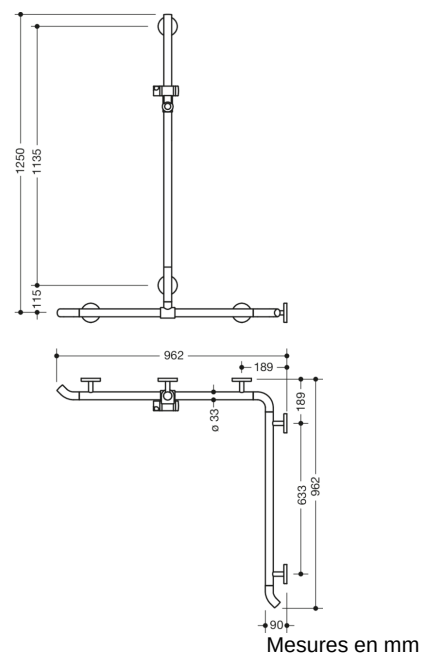

Photo similaire

Propriétés

Douche-, Main courante de baignoire avec barre de support de douche Système 800 K, Montage en angle

- disposés verticalement et horizontalement, barres reliées à angle droit avec support de douche avec, aux extrémités, deux coudes à 45° en direction du mur

- avec barre de support de douche verticale déplaçable latéralement (pour le montage)
- Douche, Main courante de baignoire en polyamide de haute qualité dans les couleurs HEWI 98 (blanc de signalisation) ou 99 (blanc pur)
- Support de douche avec zone de préhension marquée en noir
- avec un, noyau en acier protégé contre la corrosion
- longueur verticale 1250 mm, longueurs horizontales (montage en angle) 962 mm chacune
- profondeur 90 mm, Diamètre de la barre : 33 mm

fixation au mur avec supports filigranes et perpendiculaires (diamètre 18 mm) et rosaces plates

- Diamètre de la rosette 80 mm, hauteur 13 mm
- le support de douche peut être incliné en continu et réglé en hauteur en tirant ou en poussant un levier de grande taille
- le logement conique sur le support de douche facilite l'accrochage de la douchette à main
- convient aux douchettes de différents fabricants
- montage facile grâce à des plaques de fixation en acier inoxydable de haute qualité pouvant être montées individuellement pour accrocher le receveur de douche, Main courante de baignoire
- peut être monté à gauche ou à droite
- testé jusqu'à 200 kg en utilisant le matériel de fixation HEWI
- poids maximal recommandé pour l'utilisateur : 150 kg
- matériel de fixation HEWI anticorrosion inclus
- répond aux exigences de la norme ÖNORM B1600/1601
- A noter en cas d'utilisation avec des sièges suspendus : Vérifier la compatibilité.
- Une liste détaillée des combinaisons possibles de barres d'appui, des barres de maintien coudées et des mains courantes de douche avec les sièges suspendus correspondants est disponible dans notre catalogue en ligne dans la zone de téléchargement du produit concerné.