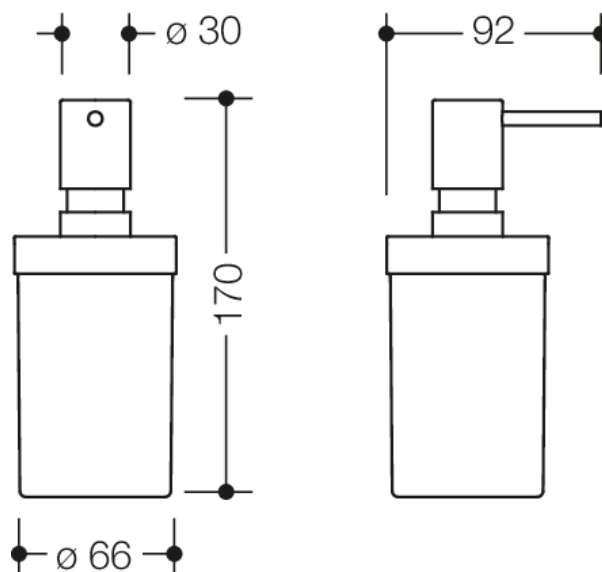

Photo similaire

Mesures en mm

Propriétés

Distributeur de savon Système modulaire de lavabos 950.13..

- en polyamide mat de haute qualité en couleurs HEWI 99 (blanc pur), 98 (blanc de sécurité), 97 (gris clair), 95 (gris souris), 92 (gris anthracite) et 90 (noir foncé)
- avec une pompe en métal, chromé de haute qualité
- assorti aux plateaux avec trou 950.13.00..
- diamètre supérieur 69 mm, hauteur 170 mm pompe incluse
- volume env. 200 ml

Couleurs / Surfaces

	99 (blanc pur)
	98 (blanc signalis.)
	97 (gris clair)
	95 (gris souris)

	92 (gris anthracite)
	90 (noir foncé)