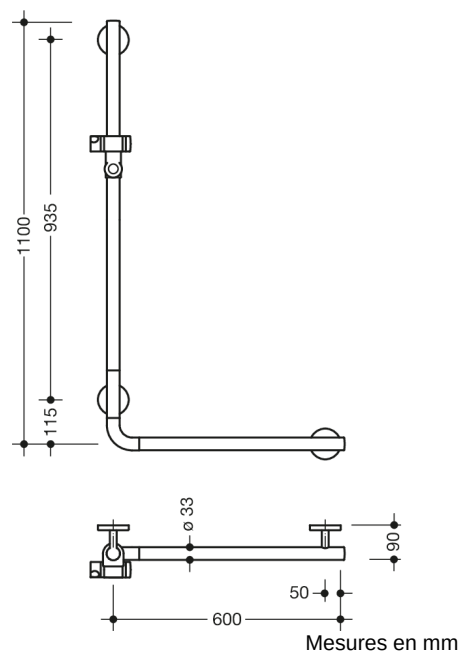

Photo similaire

Propriétés

Barre de maintien coudée avec support de douche Système 800 K

- disposés verticalement et horizontalement, barres reliées à angle droit avec support de douche
 - en polyamide de haute qualité dans les couleurs HEWI 98 (blanc de signalisation) ou 99 (blanc pur)
 - Support de douche avec zone de préhension marquée en noir
 - avec un, noyau en acier protégé contre la corrosion
 - longueur verticale 1100 mm, longueur horizontale 600 mm, profondeur 90 mm, Diamètre de la barre : 33 mm
- fixation au mur avec supports filigranes et perpendiculaires (diamètre 18 mm) et rosaces plates
- Diamètre de la rosette 80 mm, hauteur 13 mm
 - le support de douche peut être incliné en continu et réglé en hauteur en tirant ou en poussant un levier de grande taille
 - le logement conique sur le support de douche facilite l'accrochage de la douchette à main
 - convient aux douchettes de différents fabricants
 - montage facile grâce à des plaques de fixation en acier inoxydable de haute qualité pouvant être montées individuellement pour accrocher la poignée coudée
 - peut être monté à gauche ou à droite
 - testé jusqu'à 200 kg en utilisant le matériel de fixation HEWI
 - poids maximal recommandé pour l'utilisateur : 150 kg
 - matériel de fixation HEWI anticorrosion inclus
 - répond aux exigences des normes ÖNORM B1600/1601 et SIA 500
 - A noter en cas d'utilisation avec des sièges suspendus : Vérifier la compatibilité.
 - Une liste détaillée des combinaisons possibles de barres d'appui, des barres de maintien coudées et des mains courantes de douche avec les sièges suspendus correspondants est disponible dans notre catalogue en ligne dans la zone de téléchargement du produit concerné.