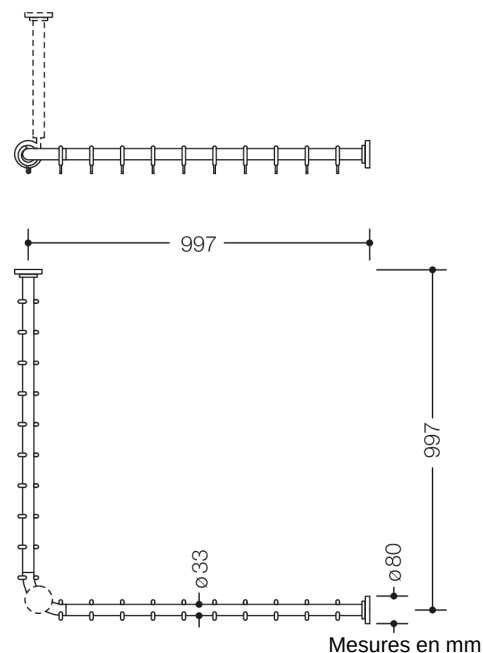

Photo similaire

Propriétés

Tringle à rideau (version prévention suicide)

- barres horizontales, assemblées à angle droit, avec anneaux de rideau et rosaces de fixation magnétiques
- barres se désolidarisent lorsque la charge (ou la traction) atteint environ 25 kg (réutilisable)
- en polyamide de haute qualité avec noyau en métal
- peut être raccourcie jusqu'à 220 mm aux extrémités de la rosace
- barre diamètre 33 mm, diamètre des rosaces 80 mm
- Support plafond version prévention suicide nécessaire
- pour bac à douche 1000 x 1000 mm
- entraxe 997 x 997 mm, fournie avec 20 anneaux de rideau
- largeur du rideau conseillée par HEWI (F) 2900 mm
- Support plafond version prévention suicide nécessaire se il vous plaît commander séparément.
- Matériaux de fixation compris dans la livraison