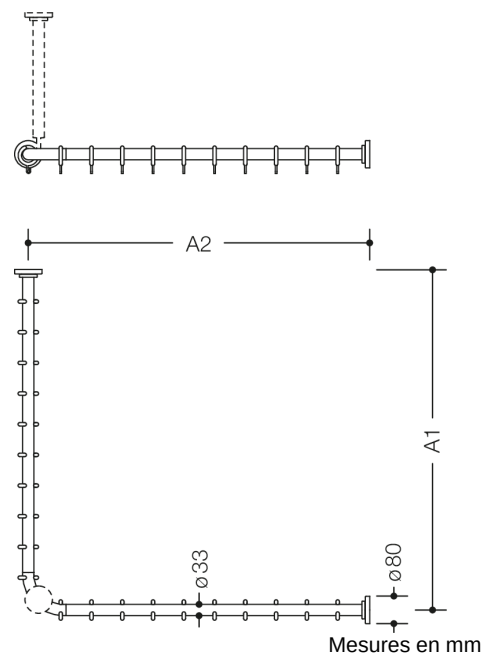

Photo similaire

Propriétés

Tringle à rideau (version prévention suicide)

- barres horizontales, assemblées à angle droit, avec anneaux de rideau et rosaces de fixation magnétiques
- sert à fixer un rideau de douche
- barres se désolidarisent lorsque la charge (ou la traction) atteint environ 25 kg (réutilisable)
- avec coeur en métal
- distance de montage A1/A2 réalisée sur mesure de 234 mm à 1697 mm, diamètre de barre de 33 mm, diamètre de rosace de 80 mm
- Avec une préparation pour le support plafond en voûte, support plafond version prévention suicide nécessaire
- Matériaux de fixation compris dans la livraison
- en polyamide de haute qualité par HEWI table de couleurs