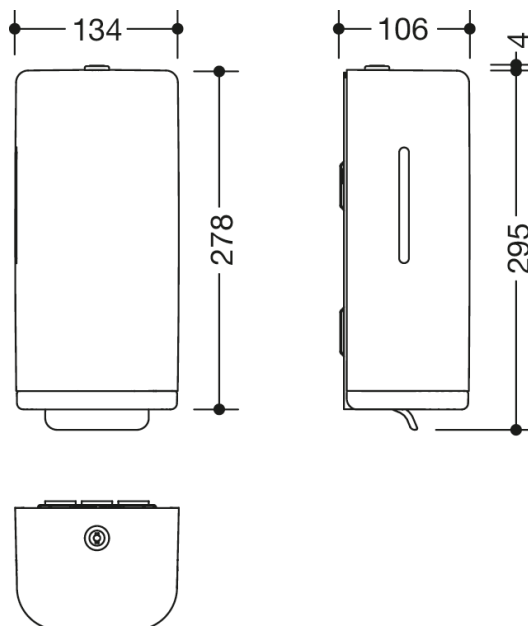

Photo similaire

Mesures en mm

Propriétés

Distributeur de savon liquide de la série 477

- boîtier de forme rectangulaire avec de grands arrondis
- pour savon liquide du commerce
- avec réservoir intérieur à recharger, capacité 600 ml
- Conteneur intérieur amovible pour le nettoyage
- indicateur de niveau de remplissage sur le côté
- avec levier pour la distribution manuelle du savon
- protection contre un mauvais usage par verrouillage
- 134 mm de large, 278 mm de haut et 106 mm de profondeur
- pour le montage mural
- corps et levier en polyamide brillant dans la couleur HEWI 99 (blanc pur)
- cadre en polyamide brillant selon le nuancier HEWI
- matériel de fixation anti-corrosion HEWI inclus
- Convient pour le savon liquide d'une viscosité de 1 500 à 4 000 mPa-s