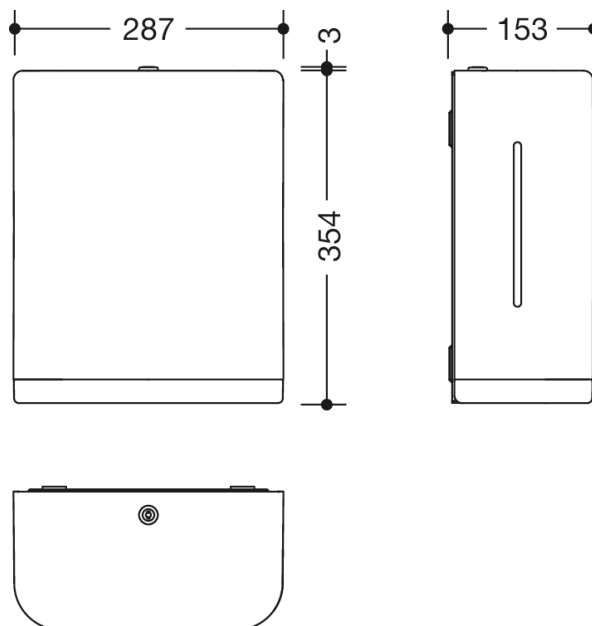

Photo similaire

Mesures en mm

Propriétés

Distributeur d'essuie-mains en papier de la série 477

- boîtier de forme rectangulaire avec de grands arrondis
- convient à tous les essuie-mains en papier avec différents pliage de 235 - 250 mm de large et de 80 à 110 mm de long / de profondeur pliés (HEWI recommande des essuie-mains en papier avec pliage en Z)
- quantité de remplissage : env. 300 - 450 essuie-mains en papier
- indicateur de niveau de remplissage sur le côté
- protection contre un mauvais usage par verrouillage
- 287 mm de large, 354 mm de haut et 153 mm de profondeur
- pour le montage mural
- corps en polyamide brillant dans la couleur HEWI 99 (blanc pur)
- cadre / ouverture de sortie en polyamide brillant selon le nuancier HEWI
- matériel de fixation anti-corrosion HEWI inclus