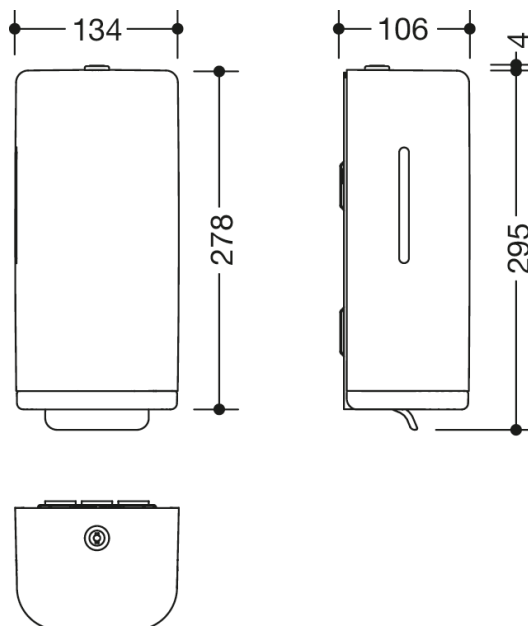

Photo similaire

Mesures en mm

## Propriétés

Distributeur de savon liquide de la série 477

- boîtier de forme rectangulaire avec de grands arrondis
- pour savon liquide du commerce
- avec réservoir intérieur à recharger, capacité 600 ml
- récipient intérieur amovible pour le nettoyage
- indicateur de niveau de remplissage sur le côté
- avec levier pour la distribution manuelle du savon
- protection contre un mauvais usage par verrouillage
- 134 mm de large, 278 mm de haut et 106 mm de profondeur
- pour le montage mural
- corps et levier en polyamide brillant dans la couleur HEWI 99 (blanc pur)
- cadre en polyamide mat de haute qualité dans les couleurs HEWI 99 (blanc pur), 98 (blanc de sécurité), 97 (gris clair), 95 (gris roche) et 92 (gris anthracite)
- matériel de fixation anti-corrosion HEWI inclus
- Convient pour le savon liquide d'une viscosité de 1 500 à 4 000 mPa-s