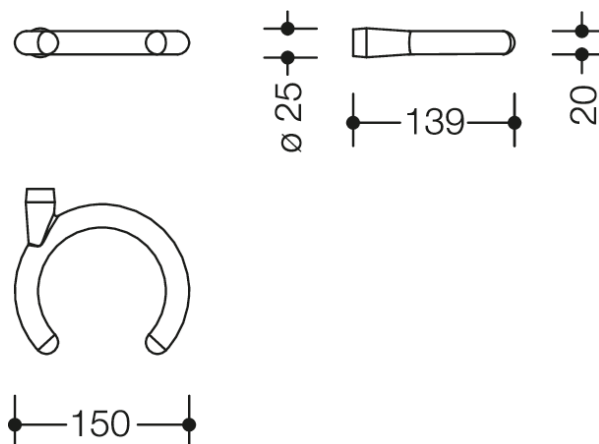

Photo similaire

Mesures en mm

Propriétés

Porte-béquille de la série 802 LifeSystem

- pour porte-béquille 950.90B60090
- sert à déposer une canne
- utilisable droite/gauche
- 150 mm de large, 20 mm de haut, 139 mm de profondeur
- en polyamide mat de haute qualité dans les couleurs HEWI 99 (blanc pur), 98 (blanc de sécurité), 97 (gris clair), 95 (gris souris) et 92 (gris anthracite)