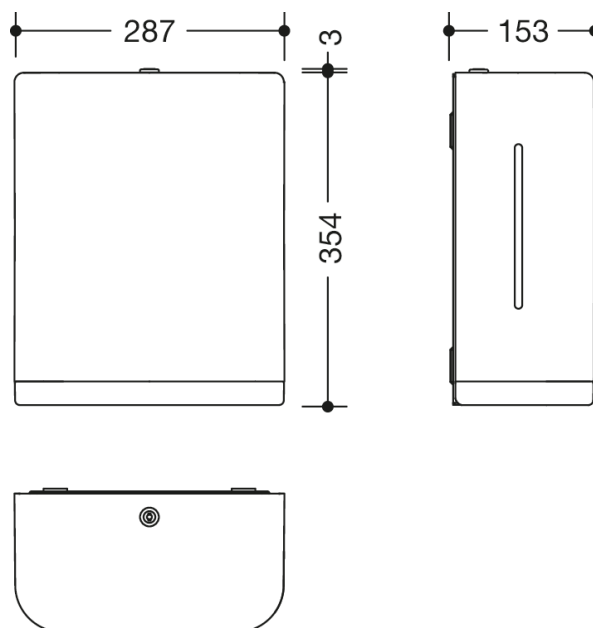

Photo similaire

Mesures en mm

Propriétés

Distributeur d'essuie-mains en papier de la série 477

- boîtier de forme rectangulaire avec de grands arrondis
- convient à tous les essuie-mains en papier avec différents pliage de 235 - 250 mm de large et de 80 à 110 mm de long / de profondeur pliés (HEWI recommande des essuie-mains en papier avec pliage en Z)
- quantité de remplissage : env. 300 - 450 essuie-mains en papier
- indicateur de niveau de remplissage sur le côté
- protection contre un mauvais usage par verrouillage
- 287 mm de large, 354 mm de haut et 153 mm de profondeur
- pour le montage mural
- corps en polyamide brillant dans la couleur HEWI 99 (blanc pur)
- cadre / ouverture de sortie en polyamide mat de haute qualité dans les couleurs HEWI 99 (blanc pur), 98 (blanc de signalisation), 97 (gris clair), 95 (gris roche) et 92 (gris anthracite)
- matériel de fixation anti-corrosion HEWI inclus