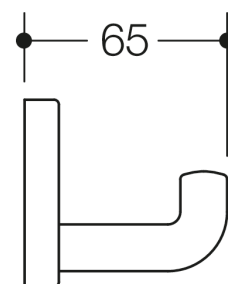

Photo similaire

Mesures en mm

Propriétés

Crochet mural (version prévention suicide)

- crochet cylindrique coudé en angle droit avec rosace de fixation
- se casse en cas de faible surcharge
- protection antivol grâce aux vis cachées
- profondeur 65 mm, rosace diamètre 60 mm
- en polyamide de haute qualité
- ne pas installer crochets côte à côte, parce que charge des valeurs à ajouter
- Produit livré sans les vis et chevilles de fixation.