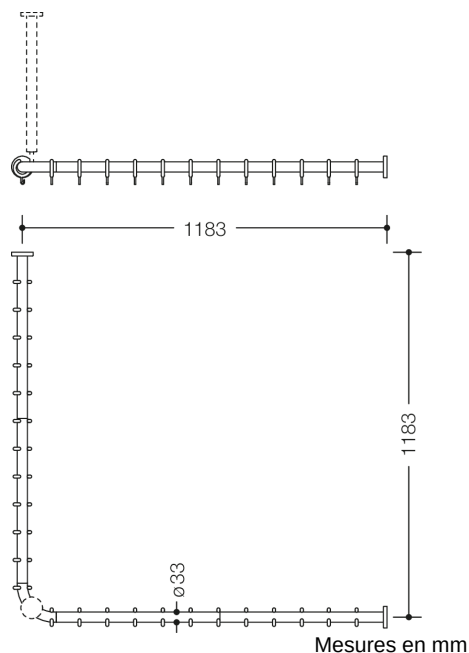

Photo similaire

Propriétés

Tringle à rideau de la série 801

- barres horizontales assemblées en angle droit avec anneaux pour rideau
- sert à fixer un rideau de douche
- avec coeur en métal
- fixation par rosaces au mur et au plafond, un support plafond est nécessaire
- fournie avec 24 anneaux pour rideau
- pour bac à douche 1200 x 1200 mm, entraxe 1183 x 1183 mm, diamètre des barres 33 mm, diamètre des rosaces 70 mm
- l'entraxe peut être raccourci par le client aux extrémités de la rosace jusqu'à 220 mm
- en polyamide de haute qualité, par selon nuancier HEWI