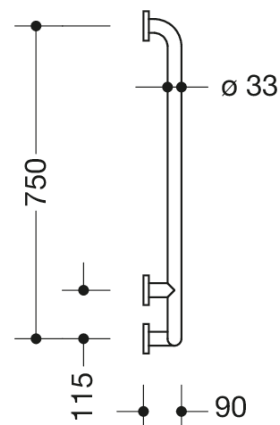

Photo similaire

Mesures en mm

Propriétés

Poignée coudée de la série 805 Classic
version droite

- disposés verticalement et horizontalement, assemblées à angle droit avec rosaces de fixation en acier
- sert à se tenir et à s'appuyer
- longueur horizontale 500 mm, longueur verticale 750 mm
- profondeur 90 mm, distance libre au mur 57 mm, diamètre de barre 33 mm, épaisseur du tube 2 mm, diamètre de rosace de 70 mm
- Montage au mur avec matériel de fixation spécifique au mur et rosaces de HEWI
- testé jusqu'à 200 kg en utilisant le matériel de fixation HEWI
- poids maximal recommandé pour l'utilisateur : 150 kg
- en acier inoxydable de haute qualité, surface brossée mate
- Kit de rééquipement distributeur de papier WC 805.50.015 et kit de rééquipement déclenchement du rinçage des WC (radio) 805.50.060 pouvant être installé ultérieurement
- répond aux exigences de la norme ÖNORM B1600/1601