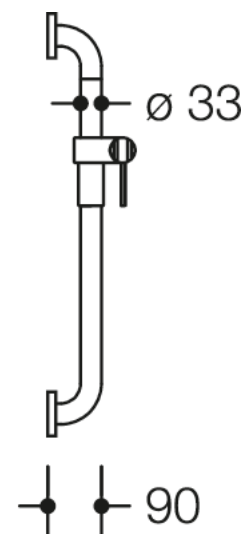

Photo similaire

Mesures en mm

Propriétés

Barre avec coulisseau de douche de la série 805 classic

- barre verticale coudée à angle droit aux extrémités à l'aide de rosaces de fixation, avec support de douche
- entraxe 600 mm
- 90 mm de profondeur, diamètre des barres 33 mm, épaisseur de la barre 2 mm, diamètre des rosaces 70 mm
- compatible avec les douchettes de différents fabricants
- coulisseau de douche inclinable et réglable en hauteur par traction ou pression sur un levier
- adaptateur conique le support de douche permettant d'accrocher plus facilement la douchette
- montage au mur avec matériel de fixation spécifique pour le mur et rosace de HEWI
- support de douche en polyamide de haute qualité, en couleurs HEWI 90 (noir foncé), 92 (gris anthracite), 98 (blanc de sécurité) ou 99 (blanc pur)
- en acier inox, surface brossée mat

Couleurs / Surfaces

	99 (blanc pur)
	98 (blanc signalis.)
	92 (gris anthracite)
	90 (noir foncé)