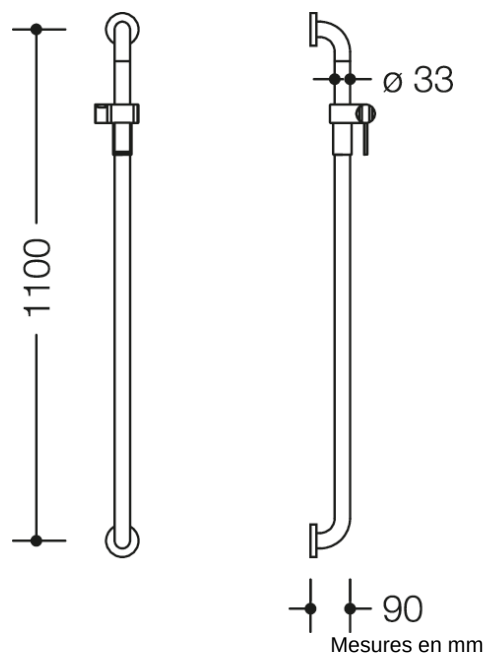

### Propriétés

Barre avec coulisseau de douche de la série 805 classic

- barre verticale coudée à angle droit aux extrémités à l'aide de rosaces de fixation, avec support de douche
- entraxe 1100 mm
- 90 mm de profondeur, diamètre des barres 33 mm, épaisseur de la barre 2 mm, diamètre des rosaces 70 mm
- compatible avec les douchettes de différents fabricants
- coulisseau de douche inclinable et réglable en hauteur par traction ou pression sur un levier
- adaptateur conique le support de douche permettant d'accrocher plus facilement la douchette
- montage au mur avec matériel de fixation spécifique pour le mur et rosace de HEWI
- support de douche en polyamide de haute qualité, en couleurs HEWI 90 (noir foncé), 92 (gris anthracite), 98 (blanc de sécurité) ou 99 (blanc pur)
- en acier inox, surface brossée mat

### Couleurs / Surfaces

	99 (blanc pur)
	98 (blanc signalis.)
	92 (gris anthracite)
	90 (noir foncé)