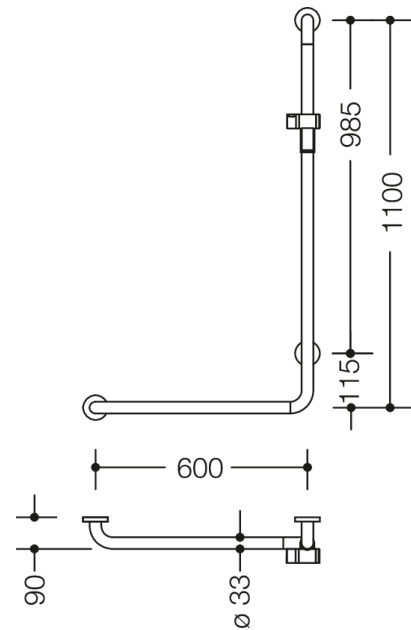

Photo similaire

Mesures en mm

Propriétés

Poignée de maintien coudée avec support de douchette de la Série 805 classic

- version pour montage à gauche
- disposés verticalement et horizontalement, barres reliées à angle droit avec rosaces de fixation en acier et support de douche
- sert à se tenir et à s'appuyer dans la douche et la baignoire
- longueur verticale 1100 mm, longueur horizontale 600 mm
- profondeur 90 mm, distance libre au mur 57 mm, diamètre de barre 33 mm, épaisseur du tube 2 mm, diamètre de rosace de 70 mm
- convient aux douchettes de différents fabricants
- le support de douche peut être incliné en continu et réglé en hauteur en tirant ou en poussant un levier de grande taille
- le logement conique sur le support de douche facilite l'accrochage de la douchette à main
- Montage au mur avec matériel de fixation spécifique au mur et rosaces de HEWI
- testé jusqu'à 200 kg en utilisant le matériel de fixation HEWI
- poids maximal recommandé pour l'utilisateur : 150 kg
- en acier inoxydable de haute qualité, surface brossée mate
- Support de douche en polyamide brillant dans les couleurs HEWI 90 (noir profond), 92 (gris anthracite), 98 (blanc de sécurité) ou 99 (blanc pur)
- répond aux exigences des normes ÖNORM B1600/1601 et SIA 500
- A noter en cas d'utilisation avec des sièges suspendus : Vérifier la compatibilité.
- Une liste détaillée des combinaisons possibles de barres d'appui, des barres de maintien coudées et des mains courantes de douche avec les sièges suspendus correspondants est disponible dans notre catalogue en ligne dans la zone de téléchargement du produit concerné.

Couleurs / Surfaces

	99 (blanc pur)
	98 (blanc signalis.)
	92 (gris anthracite)
	90 (noir foncé)