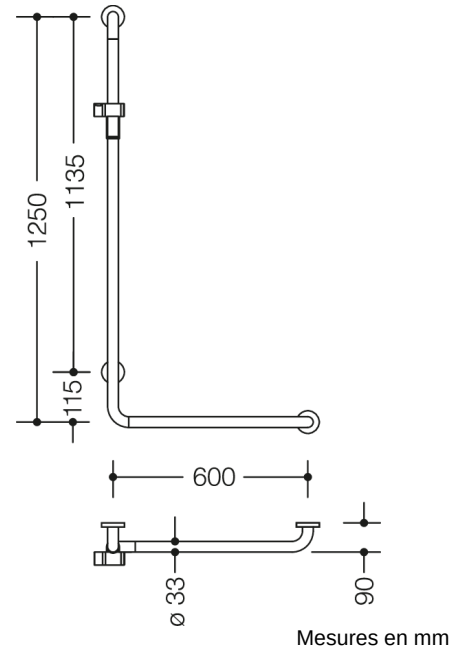

### Propriétés

Poignée de maintien coudée avec support de douchette de la Série 805 classic version droite

- disposés verticalement et horizontalement, barres reliées à angle droit avec rosaces de fixation en acier et support de douche
- sert à se tenir et à s'appuyer dans la douche et la baignoire
- longueur verticale 1250 mm, longueur horizontale 600 mm
- profondeur 90 mm, distance libre au mur 57 mm, diamètre de barre 33 mm, épaisseur du tube 2 mm, diamètre de rosace de 70 mm
- convient aux douchettes de différents fabricants
- le support de douche peut être incliné en continu et réglé en hauteur en tirant ou en poussant un levier de grande taille
- le logement conique sur le support de douche facilite l'accrochage de la douchette à main
- Montage au mur avec matériel de fixation spécifique au mur et rosaces de HEWI
- testé jusqu'à 200 kg en utilisant le matériel de fixation HEWI
- poids maximal recommandé pour l'utilisateur : 150 kg
- en acier inoxydable de haute qualité, surface brossée mate
- Support de douche en polyamide brillant dans les couleurs HEWI 90 (noir profond), 92 (gris anthracite), 98 (blanc de sécurité) ou 99 (blanc pur)
- répond aux exigences des normes ÖNORM B1600/1601 et SIA 500
- A noter en cas d'utilisation avec des sièges suspendus : Vérifier la compatibilité.
- Une liste détaillée des combinaisons possibles de barres d'appui, des barres de maintien coudées et des mains courantes de douche avec les sièges suspendus correspondants est disponible dans notre catalogue en ligne dans la zone de téléchargement du produit concerné.

**Couleurs / Surfaces**

	99 (blanc pur)
	98 (blanc signalis.)
	92 (gris anthracite)
	90 (noir foncé)