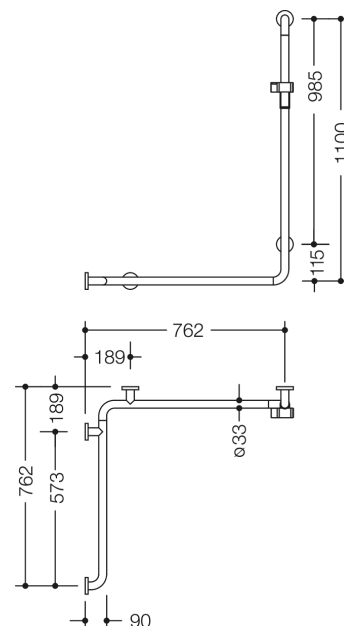

Photo similaire

Mesures en mm

Propriétés

Douche-, Main courante de baignoire avec barre de support de douche de la série 805 Classic

- version pour montage à gauche
- disposés verticalement et horizontalement, barres reliées à angle droit avec rosaces de fixation en acier et support de douche
- sert à se tenir et à s'appuyer dans la douche et la baignoire
- longueur verticale 1100 mm, longueurs horizontales 762 mm
- profondeur 90 mm, distance libre au mur 57 mm, diamètre de barre 33 mm, épaisseur du tube 2 mm, diamètre de rosace de 70 mm
- convient aux douchettes de différents fabricants
- le support de douche peut être incliné en continu et réglé en hauteur en tirant ou en poussant un levier de grande taille
- le logement conique sur le support de douche facilite l'accrochage de la douchette à main
- Montage au mur avec matériel de fixation spécifique au mur et rosaces de HEWI
- testé jusqu'à 200 kg en utilisant le matériel de fixation HEWI
- poids maximal recommandé pour l'utilisateur : 150 kg
- en acier inoxydable de haute qualité, surface brossée mate
- Support de douche en polyamide brillant dans les couleurs HEWI 90 (noir profond), 92 (gris anthracite), 98 (blanc de sécurité) ou 99 (blanc pur)
- A noter en cas d'utilisation avec des sièges suspendus : Vérifier la compatibilité.
- Une liste détaillée des combinaisons possibles de barres d'appui, des barres de maintien coudées et des mains courantes de douche avec les sièges suspendus correspondants est disponible dans notre catalogue en ligne dans la zone de téléchargement du produit concerné.

Couleurs / Surfaces

	99 (blanc pur)
	98 (blanc signalis.)
	92 (gris anthracite)
	90 (noir foncé)