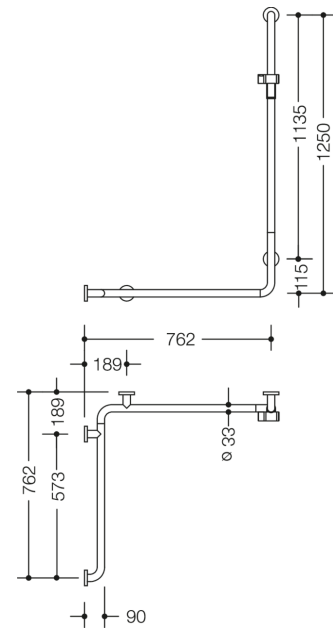

Photo similaire

Mesures en mm

Propriétés

Douche-, Main courante de baignoire avec barre de support de douche de la série 805 Classic

- version pour montage à gauche
- disposés verticalement et horizontalement, barres reliées à angle droit avec rosaces de fixation en acier et support de douche
- sert à se tenir et à s'appuyer dans la douche et la baignoire
- longueur verticale 1250 mm, longueurs horizontales 762 mm
- profondeur 90 mm, distance libre au mur 57 mm, diamètre de barre 33 mm, épaisseur du tube 2 mm, diamètre de rosace de 70 mm
- convient aux douchettes de différents fabricants
- le support de douche peut être incliné en continu et réglé en hauteur en tirant ou en poussant un levier de grande taille
- le logement conique sur le support de douche facilite l'accrochage de la douchette à main
- Montage au mur avec matériel de fixation spécifique au mur et rosaces de HEWI
- testé jusqu'à 200 kg en utilisant le matériel de fixation HEWI
- poids maximal recommandé pour l'utilisateur : 150 kg
- en acier inoxydable de haute qualité, surface brossée mate
- Support de douche en polyamide brillant dans les couleurs HEWI 90 (noir profond), 92 (gris anthracite), 98 (blanc de sécurité) ou 99 (blanc pur)
- A noter en cas d'utilisation avec des sièges suspendus : Vérifier la compatibilité.
- Une liste détaillée des combinaisons possibles de barres d'appui, des barres de maintien coudées et des mains courantes de douche avec les sièges suspendus correspondants est disponible dans notre catalogue en ligne dans la zone de téléchargement du produit concerné.

Couleurs / Surfaces

	99 (blanc pur)
	98 (blanc signalis.)
	92 (gris anthracite)
	90 (noir foncé)