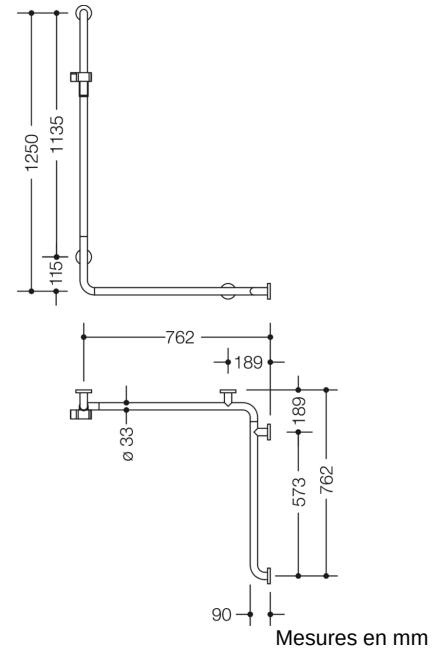

### Propriétés

Douche-, Main courante de baignoire avec barre de support de douche de la série 805 Classic version droite

- disposés verticalement et horizontalement, barres reliées à angle droit avec rosaces de fixation en acier et support de douche
- sert à se tenir et à s'appuyer dans la douche et la baignoire
- longueur verticale 1250 mm, longueurs horizontales 762 mm
- profondeur 90 mm, distance libre au mur 57 mm, diamètre de barre 33 mm, épaisseur du tube 2 mm, diamètre de rosace de 70 mm
- convient aux douchettes de différents fabricants
- le support de douche peut être incliné en continu et réglé en hauteur en tirant ou en poussant un levier de grande taille
- le logement conique sur le support de douche facilite l'accrochage de la douchette à main
- Montage au mur avec matériel de fixation spécifique au mur et rosaces de HEWI
- testé jusqu'à 200 kg en utilisant le matériel de fixation HEWI
- poids maximal recommandé pour l'utilisateur : 150 kg
- en acier inoxydable de haute qualité, surface brossée mate
- Support de douche en polyamide brillant dans les couleurs HEWI 90 (noir profond), 92 (gris anthracite), 98 (blanc de sécurité) ou 99 (blanc pur)
- A noter en cas d'utilisation avec des sièges suspendus : Vérifier la compatibilité.
- Une liste détaillée des combinaisons possibles de barres d'appui, des barres de maintien coudées et des mains courantes de douche avec les sièges suspendus correspondants est disponible dans notre catalogue en ligne dans la zone de téléchargement du produit concerné.

**Couleurs / Surfaces**

	99 (blanc pur)
	98 (blanc signalis.)
	92 (gris anthracite)
	90 (noir foncé)