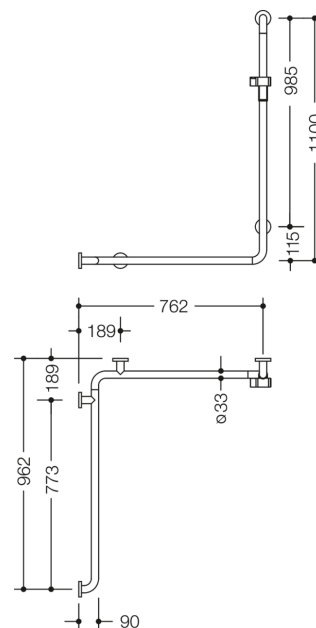

Photo similaire

Mesures en mm

Propriétés

Douche-, Main courante de baignoire avec barre de support de douche de la série 805 Classic

- version pour montage à gauche
- disposés verticalement et horizontalement, barres reliées à angle droit avec rosaces de fixation en acier et support de douche
- sert à se tenir et à s'appuyer dans la douche et la baignoire
- longueur verticale 1100 mm, longueurs horizontales 762 mm et 962 mm
- profondeur 90 mm, distance libre au mur 57 mm, diamètre de barre 33 mm, épaisseur du tube 2 mm, diamètre de rosace de 70 mm
- convient aux douchettes de différents fabricants
- le support de douche peut être incliné en continu et réglé en hauteur en tirant ou en poussant un levier de grande taille
- le logement conique sur le support de douche facilite l'accrochage de la douchette à main
- Montage au mur avec matériel de fixation spécifique au mur et rosaces de HEWI
- testé jusqu'à 200 kg en utilisant le matériel de fixation HEWI
- poids maximal recommandé pour l'utilisateur : 150 kg
- en acier inoxydable de haute qualité, surface brossée mate
- Support de douche en polyamide brillant dans les couleurs HEWI 90 (noir profond), 92 (gris anthracite), 98 (blanc de sécurité) ou 99 (blanc pur)
- répond aux exigences de la norme ÖNORM B1600/1601
- A noter en cas d'utilisation avec des sièges suspendus : Vérifier la compatibilité.
- Une liste détaillée des combinaisons possibles de barres d'appui, des barres de maintien coudées et des mains courantes de douche avec les sièges suspendus correspondants est disponible dans notre catalogue en ligne dans la zone de téléchargement du produit concerné.

Couleurs / Surfaces

	99 (blanc pur)
	98 (blanc signalis.)
	92 (gris anthracite)
	90 (noir foncé)