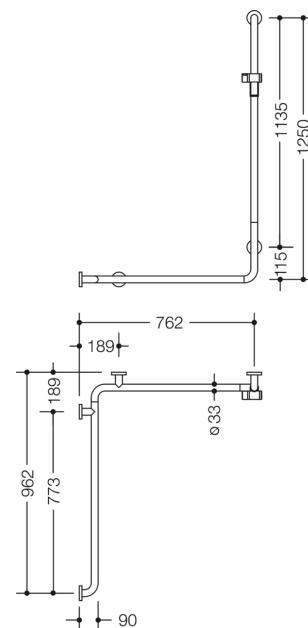

Photo similaire

Mesures en mm

Propriétés

Douche-, Main courante de baignoire avec barre de support de douche de la série 805 Classic

- version pour montage à gauche
- disposés verticalement et horizontalement, barres reliées à angle droit avec rosaces de fixation en acier et support de douche
- sert à se tenir et à s'appuyer dans la douche et la baignoire
- longueur verticale 1250 mm, longueurs horizontales 762 mm et 962 mm
- profondeur 90 mm, distance libre au mur 57 mm, diamètre de barre 33 mm, épaisseur du tube 2 mm, diamètre de rosace de 70 mm
- convient aux douchettes de différents fabricants
- le support de douche peut être incliné en continu et réglé en hauteur en tirant ou en poussant un levier de grande taille
- le logement conique sur le support de douche facilite l'accrochage de la douchette à main
- Montage au mur avec matériel de fixation spécifique au mur et rosaces de HEWI
- testé jusqu'à 200 kg en utilisant le matériel de fixation HEWI
- poids maximal recommandé pour l'utilisateur : 150 kg
- en acier inoxydable de haute qualité, surface brossée mate
- Support de douche en polyamide brillant dans les couleurs HEWI 90 (noir profond), 92 (gris anthracite), 98 (blanc de sécurité) ou 99 (blanc pur)
- répond aux exigences de la norme ÖNORM B1600/1601
- A noter en cas d'utilisation avec des sièges suspendus : Vérifier la compatibilité.
- Une liste détaillée des combinaisons possibles de barres d'appui, des barres de maintien coudées et des mains courantes de douche avec les sièges suspendus correspondants est disponible dans notre catalogue en ligne dans la zone de téléchargement du produit concerné.

Couleurs / Surfaces

	99 (blanc pur)
	98 (blanc signalis.)
	92 (gris anthracite)
	90 (noir foncé)