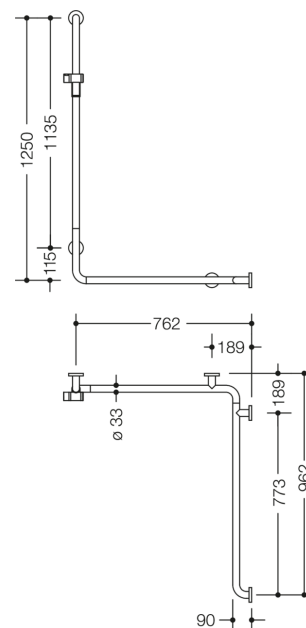

Photo similaire

Mesures en mm

Propriétés

Douche-, Main courante de baignoire avec barre de support de douche de la série 805 Classic version droite

- disposés verticalement et horizontalement, barres reliées à angle droit avec rosaces de fixation en acier et support de douche
- sert à se tenir et à s'appuyer dans la douche et la baignoire
- longueur verticale 1250 mm, longueurs horizontales 762 mm et 962 mm
- profondeur 90 mm, distance libre au mur 57 mm, diamètre de barre 33 mm, épaisseur du tube 2 mm, diamètre de rosace de 70 mm
- convient aux douchettes de différents fabricants
- le support de douche peut être incliné en continu et réglé en hauteur en tirant ou en poussant un levier de grande taille
- le logement conique sur le support de douche facilite l'accrochage de la douchette à main
- Montage au mur avec matériel de fixation spécifique au mur et rosaces de HEWI
- testé jusqu'à 200 kg en utilisant le matériel de fixation HEWI
- poids maximal recommandé pour l'utilisateur : 150 kg
- en acier inoxydable de haute qualité, surface brossée mate
- Support de douche en polyamide brillant dans les couleurs HEWI 90 (noir profond), 92 (gris anthracite), 98 (blanc de sécurité) ou 99 (blanc pur)
- répond aux exigences de la norme ÖNORM B1600/1601
- A noter en cas d'utilisation avec des sièges suspendus : Vérifier la compatibilité.
- Une liste détaillée des combinaisons possibles de barres d'appui, des barres de maintien coudées et des mains courantes de douche avec les sièges suspendus correspondants est disponible dans notre catalogue en ligne dans la zone de téléchargement du produit concerné.

Couleurs / Surfaces

	99 (blanc pur)
	98 (blanc signalis.)
	92 (gris anthracite)
	90 (noir foncé)