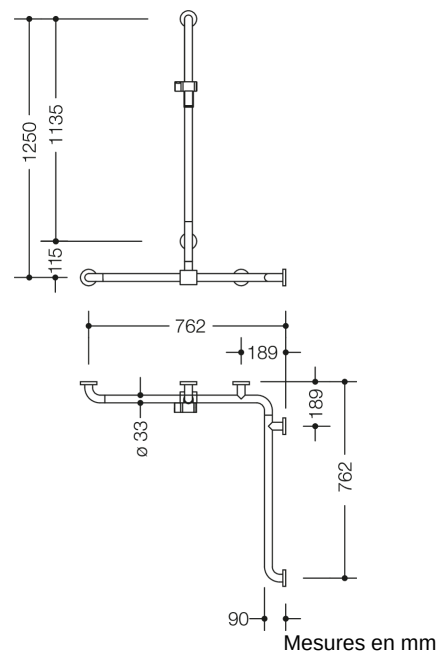

Photo similaire

Propriétés

Douche-, Main courante de baignoire avec barre de support de douche coulissante de la série 805 Classic, Montage en angle

- disposés verticalement et horizontalement, barres reliées à angle droit avec rosaces de fixation en acier et support de douche
- avec barre de support de douche verticale déplaçable latéralement (pour le montage)
- sert à se tenir et à s'appuyer dans la douche et la baignoire
- longueur verticale 1250 mm, longueurs horizontales (montage en angle) 762 mm chacune
- profondeur 90 mm, distance libre au mur 57 mm, diamètre de barre 33 mm, épaisseur du tube 2 mm, diamètre de rosace de 70 mm
- convient aux douchettes de différents fabricants
- le support de douche peut être incliné en continu et réglé en hauteur en tirant ou en poussant un levier de grande taille
- le logement conique sur le support de douche facilite l'accrochage de la douchette à main
- Montage au mur avec matériel de fixation spécifique au mur et rosaces de HEWI
- testé jusqu'à 200 kg en utilisant le matériel de fixation HEWI
- poids maximal recommandé pour l'utilisateur : 150 kg
- en acier inoxydable de haute qualité, surface brossée mate
- Support de douche en polyamide brillant dans les couleurs HEWI 90 (noir profond), 92 (gris anthracite), 98 (blanc de sécurité) ou 99 (blanc pur)
- A noter en cas d'utilisation avec des sièges suspendus : Vérifier la compatibilité.
- Une liste détaillée des combinaisons possibles de barres d'appui, des barres de maintien coudées et des mains courantes de douche avec les sièges suspendus correspondants est disponible dans notre catalogue en ligne dans la zone de téléchargement du produit concerné.

Couleurs / Surfaces

	99 (blanc pur)
	98 (blanc signalis.)
	92 (gris anthracite)
	90 (noir foncé)