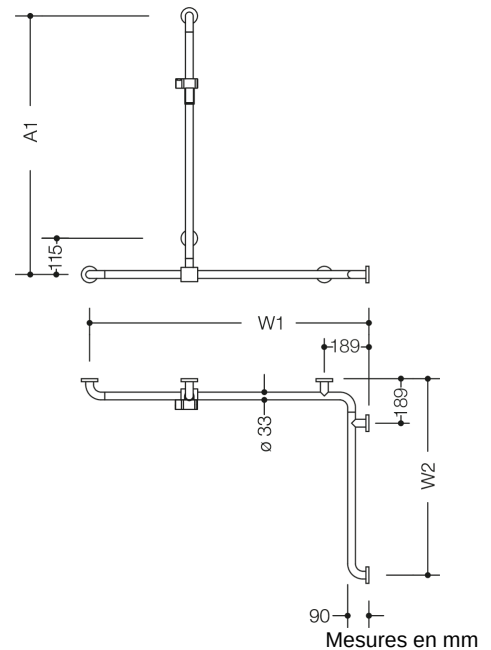

Photo similaire

Propriétés

Douche main courante avec douchette sur rail coulissant de la série 805 classic

- barres verticales et horizontales, assemblées à angle droit, avec rosaces de fixation et support de douche
- avec barre de support pour douchette verticale réglable verticalement (pour montage)
- longueur verticale sur mesure de 600 mm à 1250 mm, longueurs horizontales (montage en coin) sur mesure de 475 à 1800 mm
- 90 mm de profondeur, diamètre des barres 33 mm, épaisseur de la barre 2 mm, diamètre des rosaces 70 mm
- un support supplémentaire est nécessaire à partir d'une longueur de 1200 mm et d'une largeur de maximum 850 mm
- compatible avec les douchettes de différents fabricants
- coulisseau de douche inclinable et réglable en hauteur par traction ou pression sur un levier
- adaptateur conique le support de douche permettant d'accrocher plus facilement la douchette
- montage au mur avec matériel de fixation spécifique pour le mur et rosace de HEWI
- se monte sur le côté gauche ou droit
- support de douche en polyamide de haute qualité, en couleurs HEWI 90 (noir foncé), 92 (gris anthracite), 98 (blanc de sécurité) ou 99 (blanc pur)
- en acier inox, surface brossée mat
- À noter en cas d'utilisation avec des sièges suspendus : Vérifier la compatibilité.
- Une liste détaillée des combinaisons possibles des barres d'appui, des barres de maintien coudées et des mains courantes de douche avec les sièges suspendus correspondants est disponible dans notre catalogue en ligne dans la zone de téléchargement du produit concerné.

Couleurs / Surfaces

	99 (blanc pur)
	98 (blanc signalis.)
	92 (gris anthracite)
	90 (noir foncé)