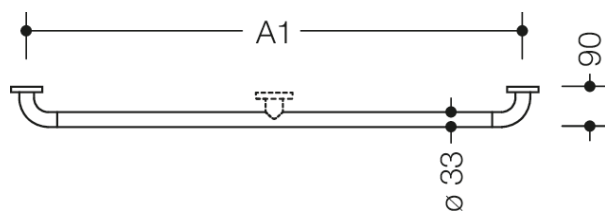

Photo similaire

Mesures en mm

Propriétés

Barre de maintien de la série 805

- barre coudée à angle droit aux extrémités, avec rosaces de fixation
- sert de maintien et d'appui
- montage au mur avec matériel de fixation spécifique pour le mur et rosace de HEWI
- longueur sur mesure dimension d'axe de 220 mm à 1100 mm
- diamètre des barres 33 mm, épaisseur de la barre 2 mm, diamètre des rosaces 70 mm
- en acier inox, surface brossée mat
- À noter en cas d'utilisation avec des sièges suspendus : Vérifier la compatibilité.
- Une liste détaillée des combinaisons possibles des barres d'appui, des barres de maintien coudées et des mains courantes de douche avec les sièges suspendus correspondants est disponible dans notre catalogue en ligne dans la zone de téléchargement du produit concerné.