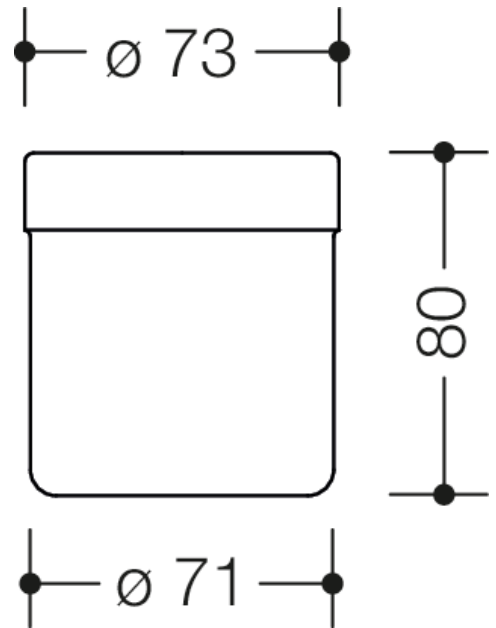

Photo similaire

Mesures en mm

Propriétés

Gobelet de la série 801 à fond plat

- gobelet rond avec fond plat
- pour pose libre ou à combiner avec le support (801.00.100)
- 80 mm de haut et 74 mm de diamètre
- en polyamide de haute qualité, par selon nuancier HEWI