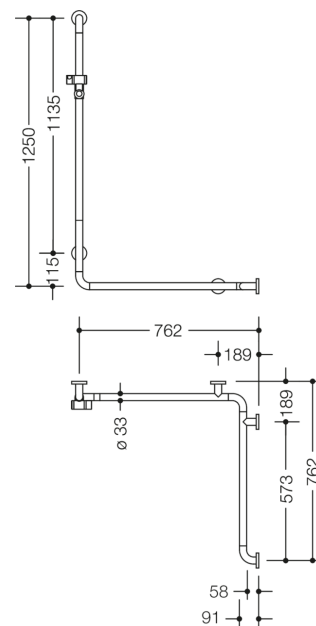

Photo similaire

Mesures en mm

### Propriétés

Barre de maintien pour douche de la série 801 avec barre à coulisse de douche

- barres verticales et horizontales assemblées en angle droit avec rosaces de fixation en matière synthétique et support de douchette
- longueur horizontale 1250 mm, verticale 762 mm, profondeur 91 mm
- diamètre des barres 33 mm, diamètre des rosaces 70 mm
- compatible avec les douchettes de différents fabricants
- coulisseau de douche inclinable et réglable en hauteur par traction ou pression sur un levier
- adaptateur conique le support de douche permettant d'accrocher plus facilement la douchette
- montage au mur avec matériel de fixation spécifique pour le mur et rosace de HEWI
- se monte sur le côté gauche ou droit
- en polyamide de haute qualité, par selon nuancier HEWI
- avec coeur en acier inoxydable et métal continu et coudes terminaux renforcés par de l'acier inoxydable
- À noter en cas d'utilisation avec des sièges suspendus : Vérifier la compatibilité.
- Une liste détaillée des combinaisons possibles des barres d'appui, des barres de maintien coudées et des mains courantes de douche avec les sièges suspendus correspondants est disponible dans notre catalogue en ligne dans la zone de téléchargement du produit concerné.