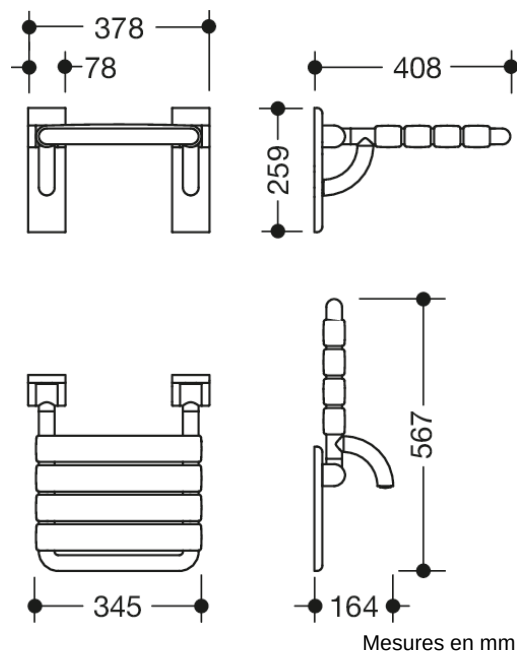

### Propriétés

Siège escamotable de la Série 801

- structure composée de barres et d'éléments d'assise
- permet de s'asseoir en toute sécurité dans l'espace douche - avec assise rabattable pour gagner de la place
- montage au mur avec matériel de fixation HEWI spécifique au mur
- fixation cachée
- testé jusqu'à 200 kg en utilisant le matériel de fixation HEWI
- poids maximal recommandé pour l'utilisateur : 150 kg
- 378 mm de large, 408 mm de profondeur
- éléments d'assise de 55 mm de large
- en polyamide brillant dans la couleur HEWI 98 (blanc de sécurité), avec micro-particules d'argent à effet antimicrobien
- avec noyau en acier protégé contre la corrosion
- plaques murales en polyamide avec noyau en acier intégrée

### Couleurs / Surfaces

98 (blanc signalis.)