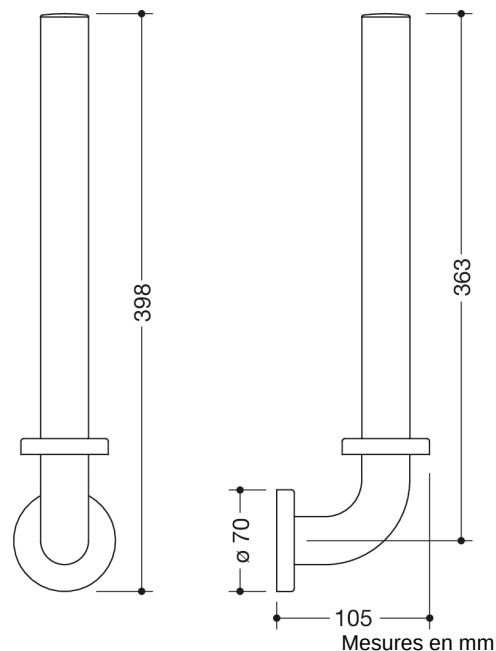

Photo similaire

Propriétés

Porte-rouleau de réserve de la série 801

- barre coudée à angle droit vers le haut, avec rosace de fixation
- pour trois rouleaux de papier toilette
- protection antivol grâce aux vis cachées
- hauteur 363 mm, profondeur 105 mm, diamètre de la rosace 70 mm
- en polyamide de haute qualité, par selon nuancier HEWI