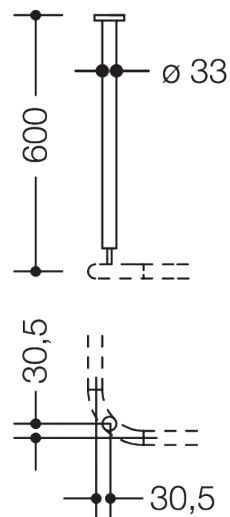

Photo similaire

nachträglich einsetzbar  
am 90°-Bogen

Mesures en mm

### Propriétés

Support plafond de la série 801

- barre en matière synthétique avec rosace de fixation
- sert à fixer les tringles de rideau
- avec coeur en métal
- fixation par rosace au plafond
- longueur amovible d'environ 10 mm et au niveau de la rosace 100 mm peut être raccourci
- longueur 600, diamètre de tringle 33 mm
- en polyamide de haute qualité, par selon nuancier HEWI

### Couleurs / Surfaces

	99 (blanc pur)
	98 (blanc signalis.)
	97 (gris clair)
	95 (gris souris)

	92 (gris anthracite)
	90 (noir foncé)
	86 (sable)
	84 (umbra)

	55 (bleu aqua)
	50 (bleu acier)
	33 (rouge rubis)
	18 (jaune moutarde)