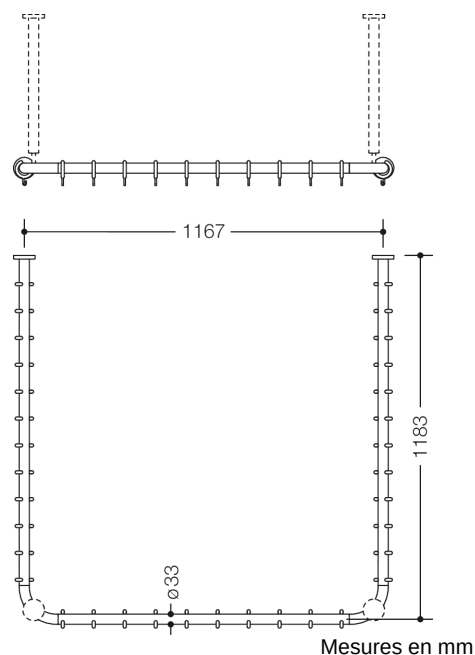

### Propriétés

Tringle à rideau de la série 801

- barres horizontales assemblées en angles droits et en forme de U avec anneaux pour rideau
- sert à fixer un rideau de douche
- avec cœur en métal
- fixation par rosaces au mur et au plafond, un support plafond est nécessaire, max. 600 mm
- peut être raccourcie aux niveaux des rosaces
- fournie avec 34 anneaux pour rideau
- longueur 1200 x 1200 x 1200 mm, diamètre des barres 33 mm, diamètre des rosaces 70 mm
- en polyamide de haute qualité, par selon nuancier HEWI