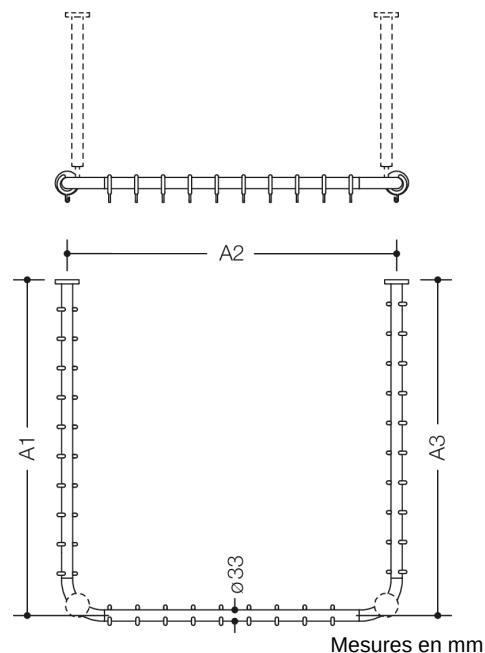

### Propriétés

Tringle à rideau de la série 801

- barres horizontales assemblées en angles droits et en forme de U avec anneaux pour rideau
- sert à fixer un rideau de douche
- avec coeur en métal
- fixation par rosaces au mur et au plafond, un support plafond est nécessaire, max. 600 mm
- fournie avec 45 anneaux pour rideau
- fabrication sur mesure: longueurs comprises entre 220 mm et 1700 mm, diamètre des barres 33 mm, diamètre des rosaces 70 mm
- en polyamide de haute qualité, par selon nuancier HEWI