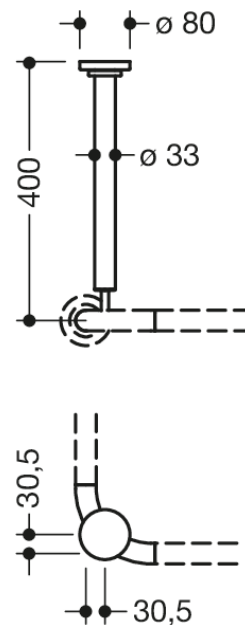

Photo similaire

Mesures en mm

Propriétés

Support plafond de la série 801 (version prévention suicide)

- barre en matière synthétique avec rosace de fixation magnétique
- connexion à la tringle à rideau se désolidarise lorsque la charge (ou la traction) atteint environ 25 kg (réutilisable)
- sert à fixer les tringles de rideau
- avec coeur en métal continu
- fixation par rosace au plafond
- longueur amovible d'environ 10 mm et au niveau de la rosace 100 mm peut être raccourci
- longueur 400, diamètre de tringle 33 mm
- en polyamide de haute qualité, par selon nuancier HEWI
- Matériaux de fixation compris dans la livraison

Awards

Couleurs / Surfaces

99 (blanc pur)
98 (blanc signalis.)
97 (gris clair)
95 (gris souris)

92 (gris anthracite)
90 (noir foncé)
86 (sable)
84 (umbra)

55 (bleu aqua)
50 (bleu acier)
33 (rouge rubis)
18 (jaune moutarde)