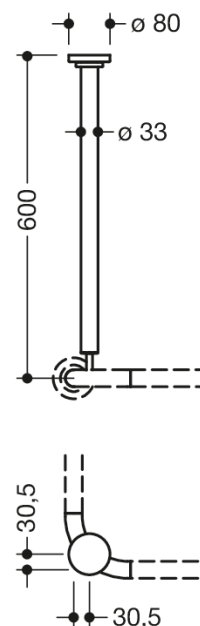

Photo similaire

Mesures en mm

Propriétés

Support plafond de la série 801 (version prévention suicide)

- barre en matière synthétique avec rosace de fixation magnétique
- connexion à la tringle à rideau se désolidarise lorsque la charge (ou la traction) atteint environ 25 kg (réutilisable)
- sert à fixer les tringles de rideau
- avec coeur en métal continu
- fixation par rosace au plafond
- longueur amovible d'environ 10 mm et au niveau de la rosace 100 mm peut être raccourci
- longueur 600, diamètre de tringle 33 mm
- en polyamide de haute qualité, par selon nuancier HEWI
- Matériaux de fixation compris dans la livraison

Awards

Couleurs / Surfaces

99 (blanc pur)
98 (blanc signalis.)
97 (gris clair)
95 (gris souris)

92 (gris anthracite)
90 (noir foncé)
86 (sable)
84 (umbra)

55 (bleu aqua)
50 (bleu acier)
33 (rouge rubis)
18 (jaune moutarde)